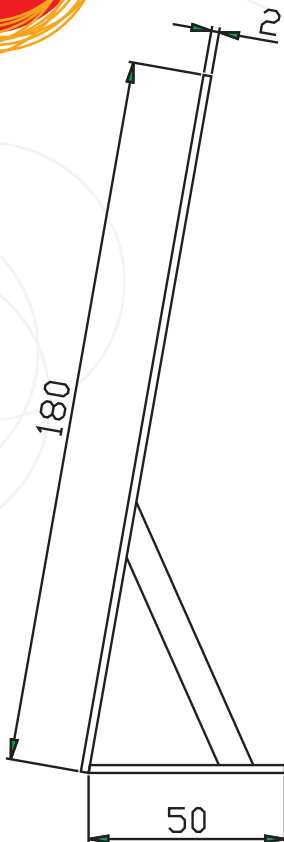

Alzado y medidas Expositor Turitarjetas

servicio de atención al cliente - tlf: 79038656h
centro de iniciativas empresariales Mercado de México - calle alta 133
local 12 - 39008 - Santander - cantabria